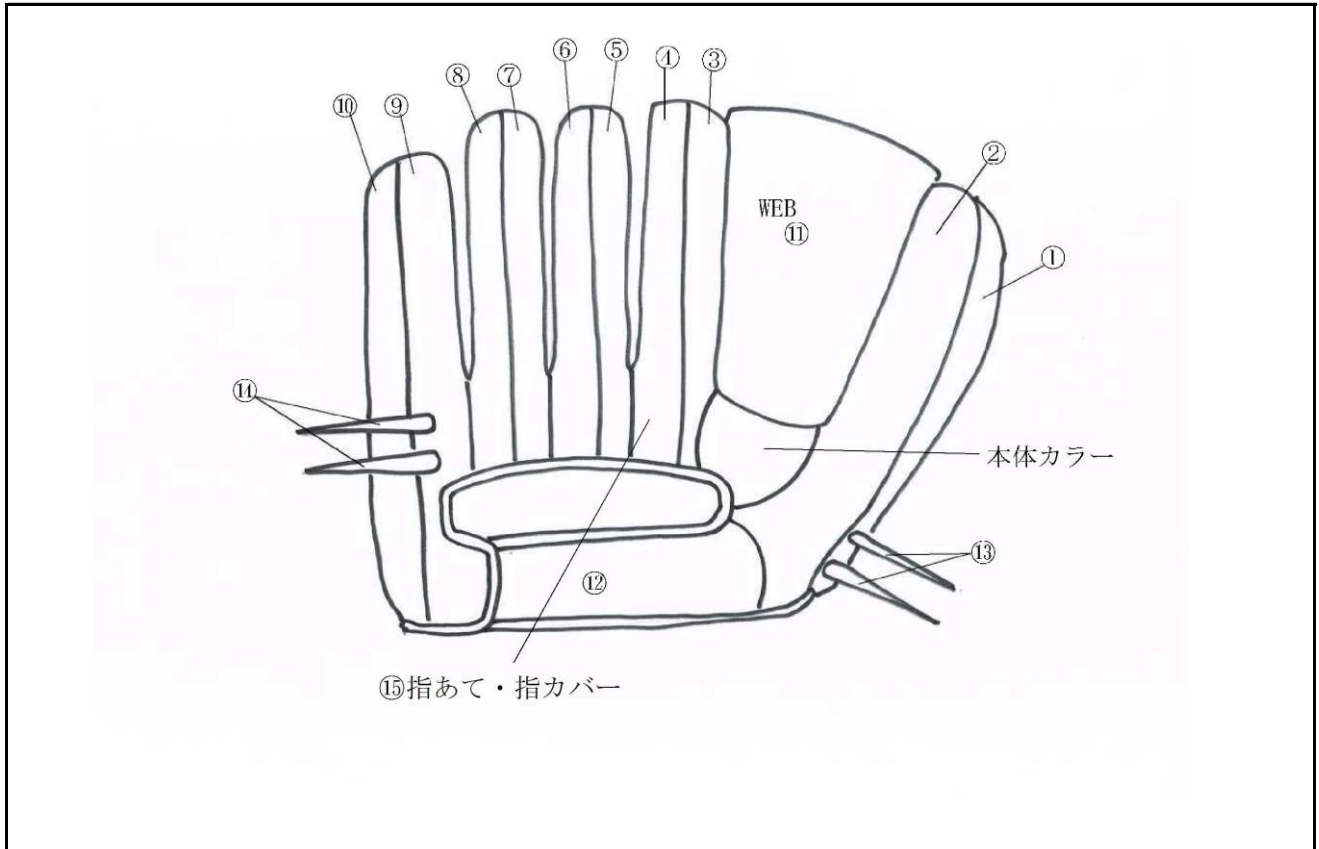

【オープンバック(グラブ) カラー指示書】

*** 捕球面のカラーは、本体カラーで選択したカラーになります。**

親指パーツ①	()
人指パーツ③	()
中指パーツ⑤	()
薬指パーツ⑦	()
小指パーツ⑨	()
WEB ⑪	()
親指掛け ⑬	()
指あて・指カバー ⑮	()

親指パーツ②	()
人指パーツ④	()
中指パーツ⑥	()
薬指パーツ⑧	()
小指パーツ⑩	()
バンド ⑫	()
小指掛け ⑭	()