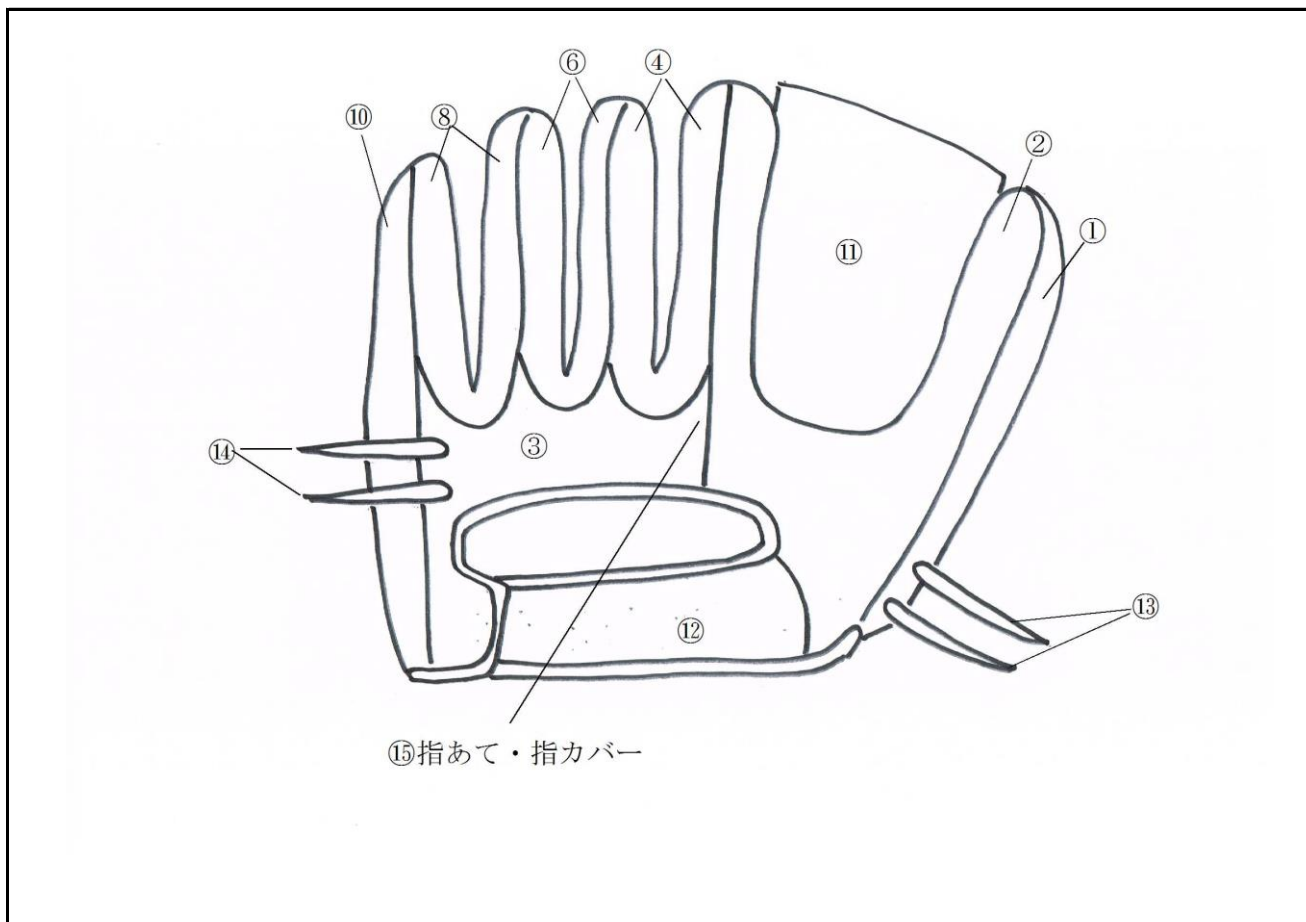

【ウェーブバックⅡ カラー指示書】

* 捕球面のカラーは、本体カラーで選択したカラーになります。

親指パーツ①	()
背面パーツ③	()
中・薬パーツ⑥	()
小指パーツ⑩	()
バンド ⑫	()
小指掛け ⑭	()

親・人パーツ②	()
人・中パーツ④	()
薬・小パーツ⑧	()
WEB ⑪	()
親指掛け ⑬	()
指あて・指カバー ⑮	()

【要望事項】