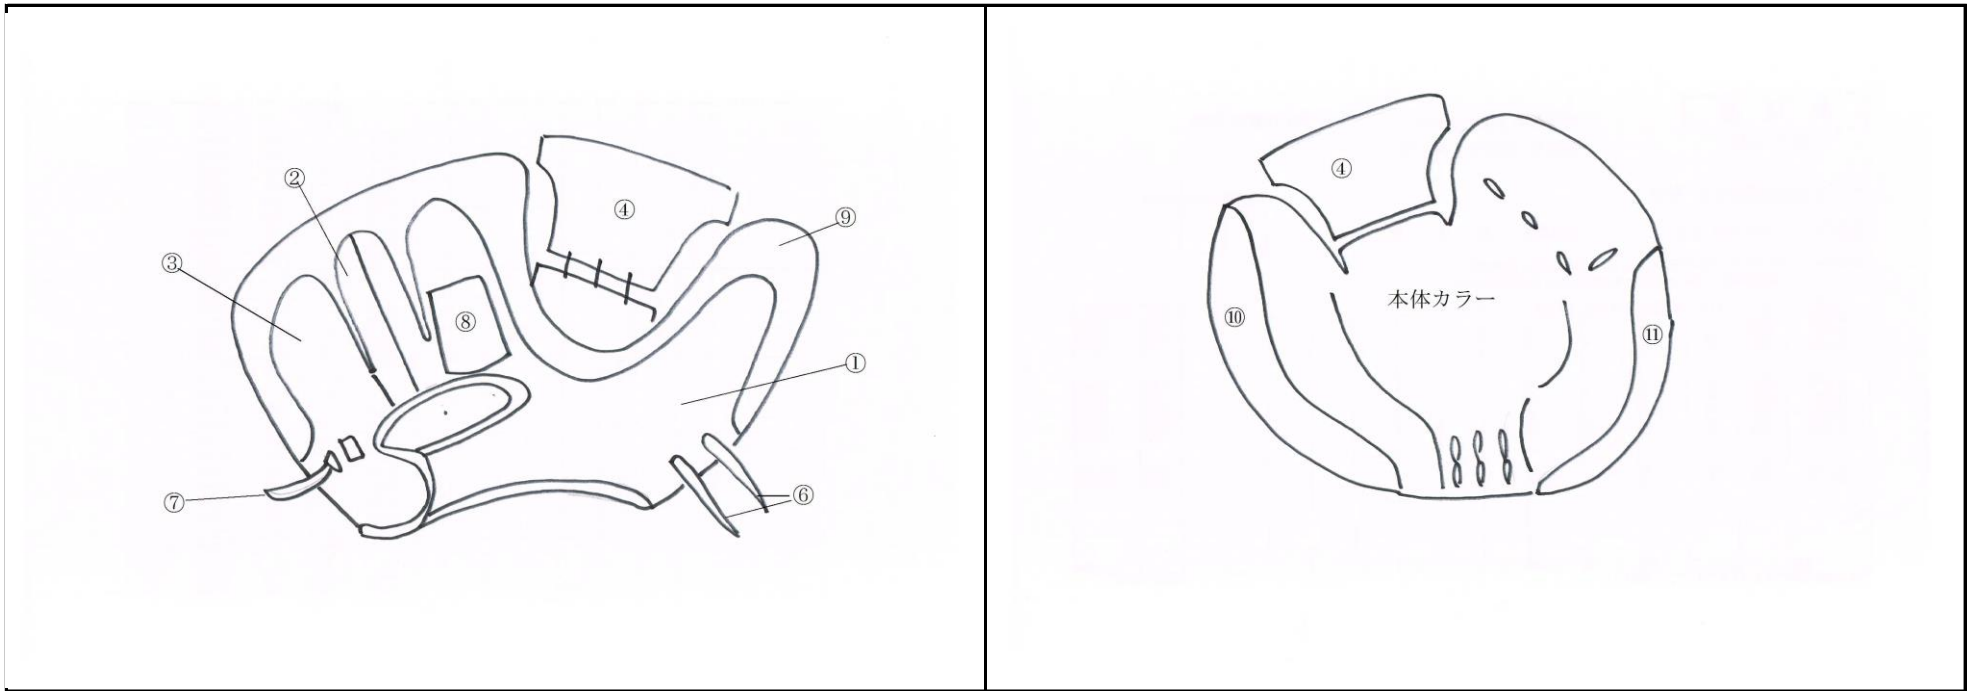

【オープンバック(CM) カラー指示書】

* 捕球面のカラーは、本体カラーで選択したカラーになります。

親指パーツ①	()
小指パーツ③	()
親指掛け⑥	()
指あて・指カバー⑧	()

中指パーツ②	()
WEB④	()
小指掛け⑦	()
背面台⑨	()

親指マチ⑩	()
小指マチ⑪	()

【要望事項】